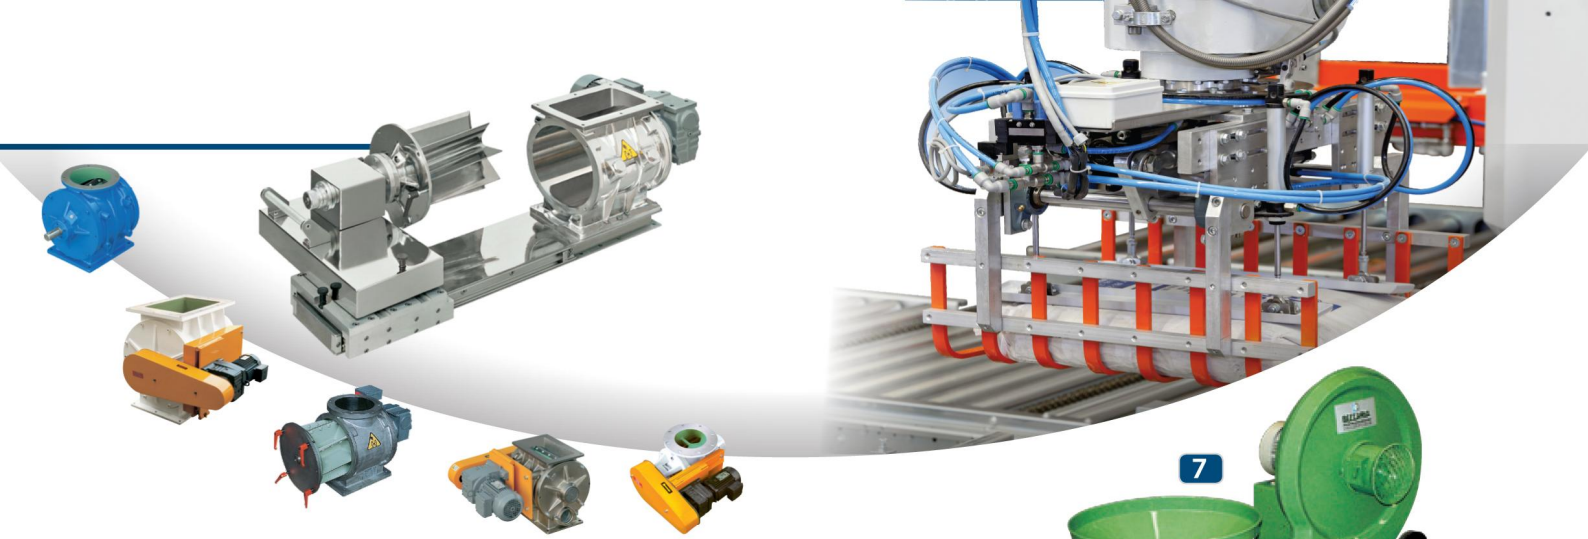

Echipamente pentru:

INDUSTRIA MASE PLASTICE

- silozuri verticale
- snecuri tubulare, snecuri tip U, redlere
- cernere și dozatoare celulare
- magneți permanenți
- mixere orizontale sau verticale
- mașini însăcuire semiautomată/automată
- ventilatoare industriale și tubulatură

DOZATOARE CELULARE ȘI ACCESORII

- 1** Snec transportator tubular sau tip U
Executat din oțel carbon vopsit sau inox AISI 304/316
- 2** Mixer rotativ biconic mod.BL
Volum de la 0,1-2m³
Executat din oțel carbon vopsit sau inox AISI 304/316
- 3** Mixer horizontal cu un ax și amestecator tip panglică
Volum de la 0,2m³ - 10m³
Executat din oțel carbon vopsit sau inox AISI 304/316
- 4** Mașină de umplere și cântărire big bag
- 5** Echipament descărcare big bag
- 6** Sită cernere mod. TGV
Executat din oțel inox AISI 304/316
- 7** Transport pneumatic (suflantă) mod. LK
- 8** Uscător cu aer cald pentru granule mod. TVE-TXE
Volum de la 0,5m³ la 5m³
Executat din oțel carbon vopsit sau inox AISI 304/316

Descărcare big bag • Filtre recuperare praf • Mixere horizontale

- 9** Siloz Mixer vertical mod TV-TX
- 10** Capacitate de la 0,5 la 55m³
- 12** Executat din oțel carbon vopsit sau inox AISI 304/316

- 11** Buncăr stocare granule sau pulberi, cu mașină de însăcuit pentru saci tip valvă sau saci cu gură deschisă
Executat din oțel carbon vopsit sau inox AISI 304/316

- 17** Siloz cu amestecător și buncăr încărcare pentru alimentare din big bag

- 18** Transport pneumatic granule sau pulberi

- 20** Snec colector de la dozatoare gravimetrice pentru alimentare extruder
Executat din oțel inox AISI 304/316