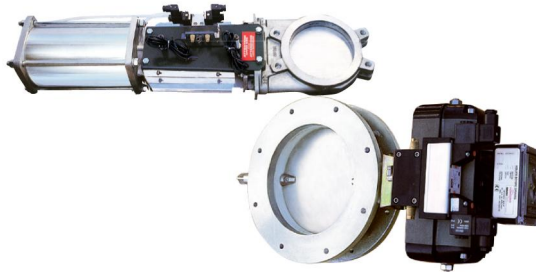

Echipamente pentru:

INDUSTRIA MASE PLASTICE

- silozuri verticale
- snecuri tubulare, snecuri tip U, redlere
- cernere și dozatoare celulare
- magneți permanenți
- mixere orizontale sau verticale
- mașini însăcuire semiautomată/automată
- ventilatoare industriale și tubulatură

DOZATOARE CELULARE ȘI ACCESORII

- 1** Snec transportator tubular sau tip U
Executat din oțel carbon vopsit sau inox AISI 304/316
- 2** Mixer rotativ biconic mod.BL
Volum de la 0,1-2m³
Executat din oțel carbon vopsit sau inox AISI 304/316
- 3** Mixer horizontal cu un ax și amestecator tip panglică
Volum de la 0,2m³ - 10m³
Executat din oțel carbon vopsit sau inox AISI 304/316
- 4** Mașină de umplere și cântărire big bag
- 5** Echipament descărcare big bag
- 6** Sită cernere mod. TGV
Executat din oțel inox AISI 304/316
- 7** Transport pneumatic (suflantă) mod. LK
- 8** Uscător cu aer cald pentru granule mod. TVE-TXE
Volum de la 0,5m³ la 5m³
Executat din oțel carbon vopsit sau inox AISI 304/316

Descărcare big bag • Filtre recuperare praf • Mixere horizontale

- 9** Siloz Mixer vertical mod TV-TX
- 10** Capacitate de la 0,5 la 55m³
- 12** Executat din oțel carbon vopsit sau inox AISI 304/316

- 11** Buncăr stocare granule sau pulberi, cu mașină de însăcuit pentru saci tip valvă sau saci cu gură deschisă
Executat din oțel carbon vopsit sau inox AISI 304/316