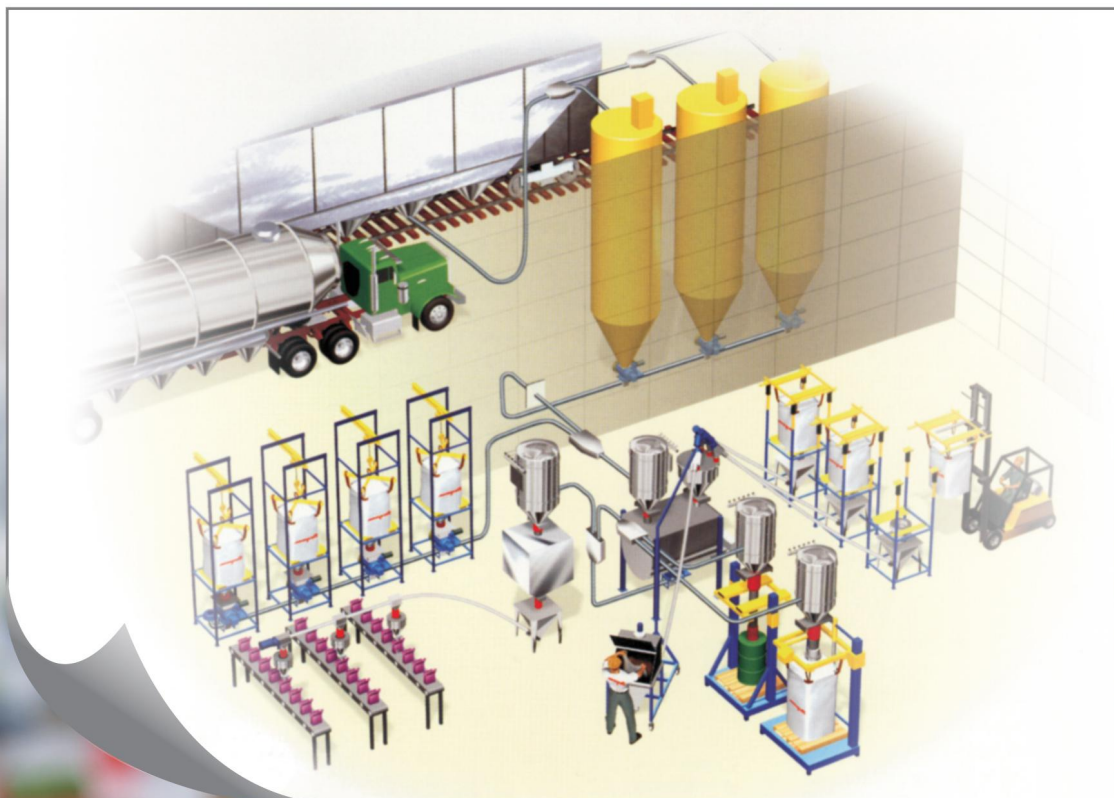

Echipamente pentru:

INDUSTRIA MASE PLASTICE

- silozuri verticale
- snecuri tubulare, snecuri tip U, redlere
- cernere și dozatoare celulare
- magneți permanenți
- mixere orizontale sau verticale
- mașini însăcuire semiautomată/automată
- ventilatoare industriale și tubulatură

DOZATOARE CELULARE ȘI ACCESORII

- 1** Snec transportator tubular sau tip U
Executat din oțel carbon vopsit sau inox AISI 304/316
- 2** Mixer rotativ biconic mod.BL
Volum de la 0,1-2m³
Executat din oțel carbon vopsit sau inox AISI 304/316
- 3** Mixer horizontal cu un ax și amestecator tip panglică
Volum de la 0,2m³ - 10m³
Executat din oțel carbon vopsit sau inox AISI 304/316
- 4** Mașină de umplere și cântărire big bag
- 5** Echipament descărcare big bag
- 6** Sită cernere mod. TGV
Executat din oțel inox AISI 304/316
- 7** Transport pneumatic (suflantă) mod. LK
- 8** Uscător cu aer cald pentru granule mod. TVE-TXE
Volum de la 0,5m³ la 5m³
Executat din oțel carbon vopsit sau inox AISI 304/316

Descărcare big bag • Filtre recuperare praf • Mixere horizontale

- 9** Siloz Mixer vertical mod TV-TX
- 10** Capacitate de la 0,5 la 55m³
- 12** Executat din oțel carbon vopsit sau inox AISI 304/316

- 11** Buncăr stocare granule sau pulberi, cu mașină de însăcuit pentru saci tip valvă sau saci cu gură deschisă
Executat din oțel carbon vopsit sau inox AISI 304/316